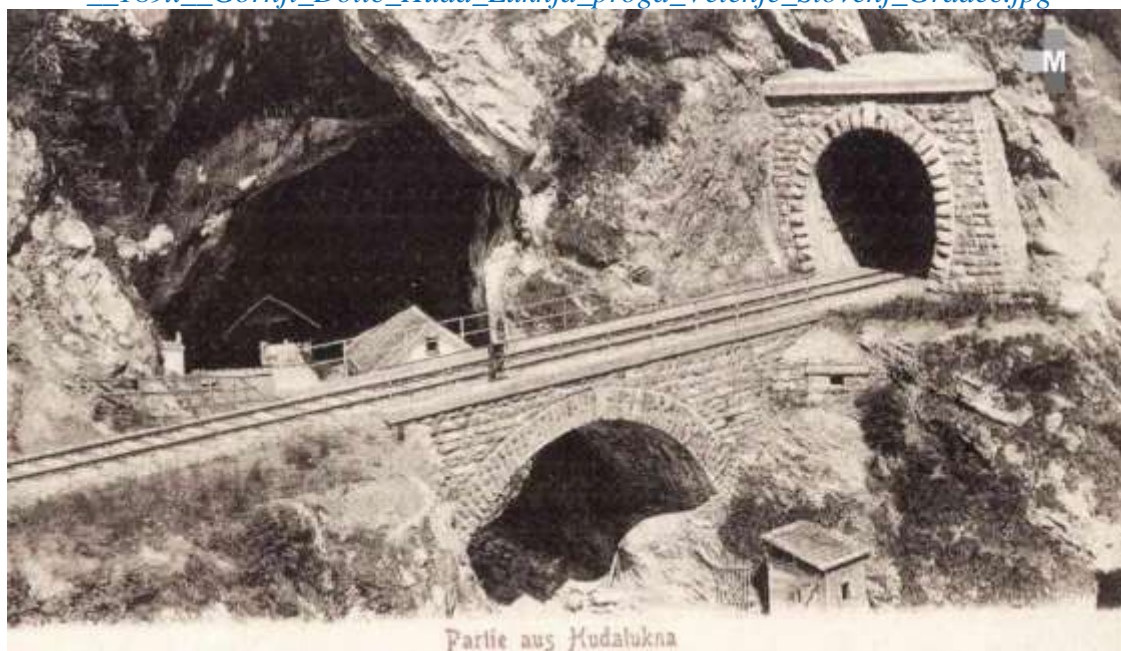

189x_Gornji_Dolic_Huda_Luknja_proga_Velenje_Slovenj_Gradec.jpg