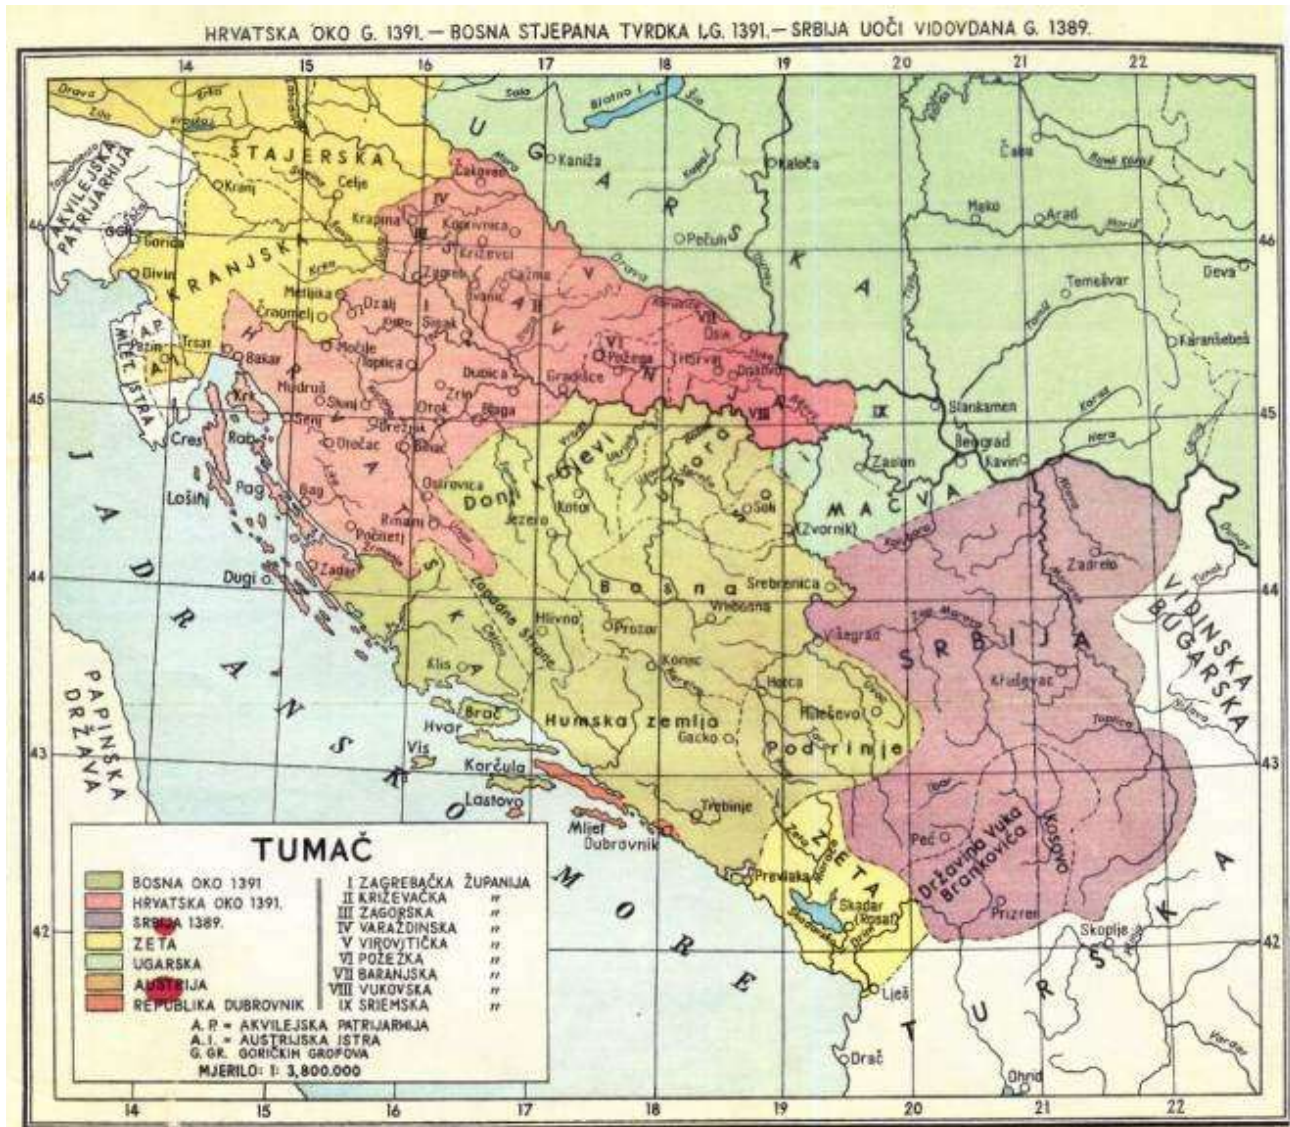

1391_02.) Zemljopisna karta kraljevine Hrvatske 1391.g.jpg

1918_03.) Zemljopis Kraljevine Hrvatske 1918 – 1920.g.jpg

1939_04.) Zemljopis banovine Hrvatske sporazumom iz 1939 g..jpg

19410115_06.) NDH podjela po Velikim župama 15.I.1941 – 9.IX.1943.g.jpg

19411109_05.) Vojno teritorijalna podjela NDH od 9.XI.1941 do 9.IX.1943.g.jpg

19430909_07.) Vojno teritorijalna podjela NDH do 9.IX.1943. po vojnim Sborovima.jpg

19430909_10.) NDH razpodjeljena na Velike župe od 9.IX.1943 g..jpg

19430909_11.) NDH – vojno teritorijalna podjela po Sborovima od 9.IX.1943 g..jpg

194310_13.) *Postroj Ustaške vojnice po Sdrugovima i posadnim mjestima.jpg*

1944_12.) Postroj Domobraske vojnice po posadnim Sdrugovima 1944-45 g.jpg