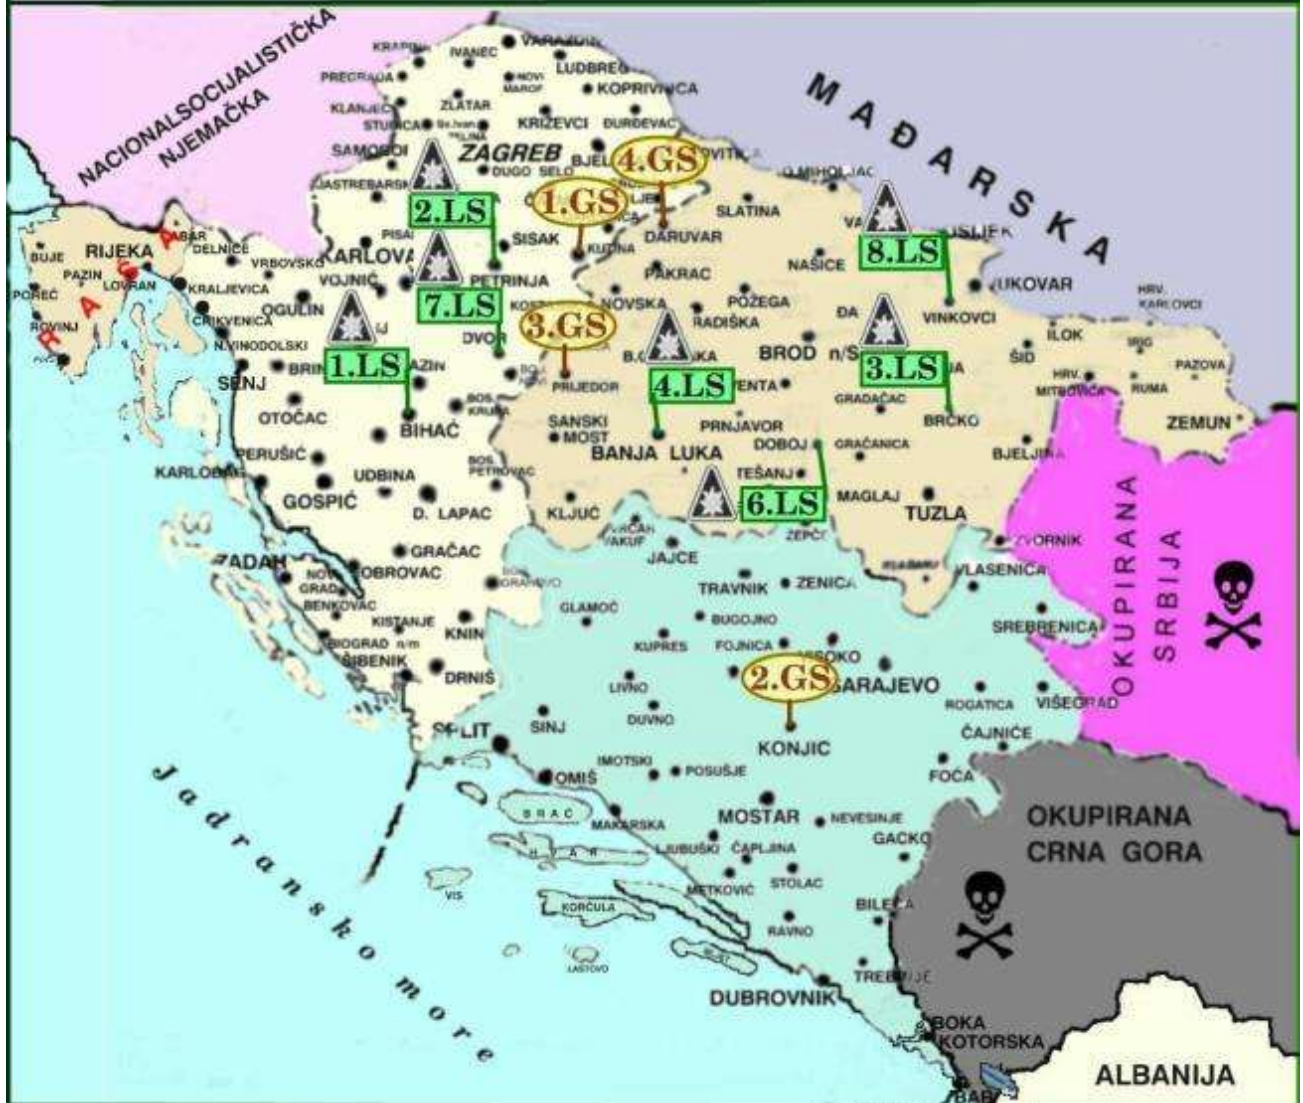

1945_15.) Postroj HOS-a po divizijama i Sborovima u 1945 g..jpg

1944_14.) *Postroj Lovачkih i Gorskih Sdrugova u 1944 g.jpg*

ZEMLJOPISNI RAZPORED POSADNIH MJESTA

- a) *Domobranskih Gorskih Sdrugova u 1944 g.*
  b) *Domobranskih Lovачkih Sdrugova u 1944 g.*